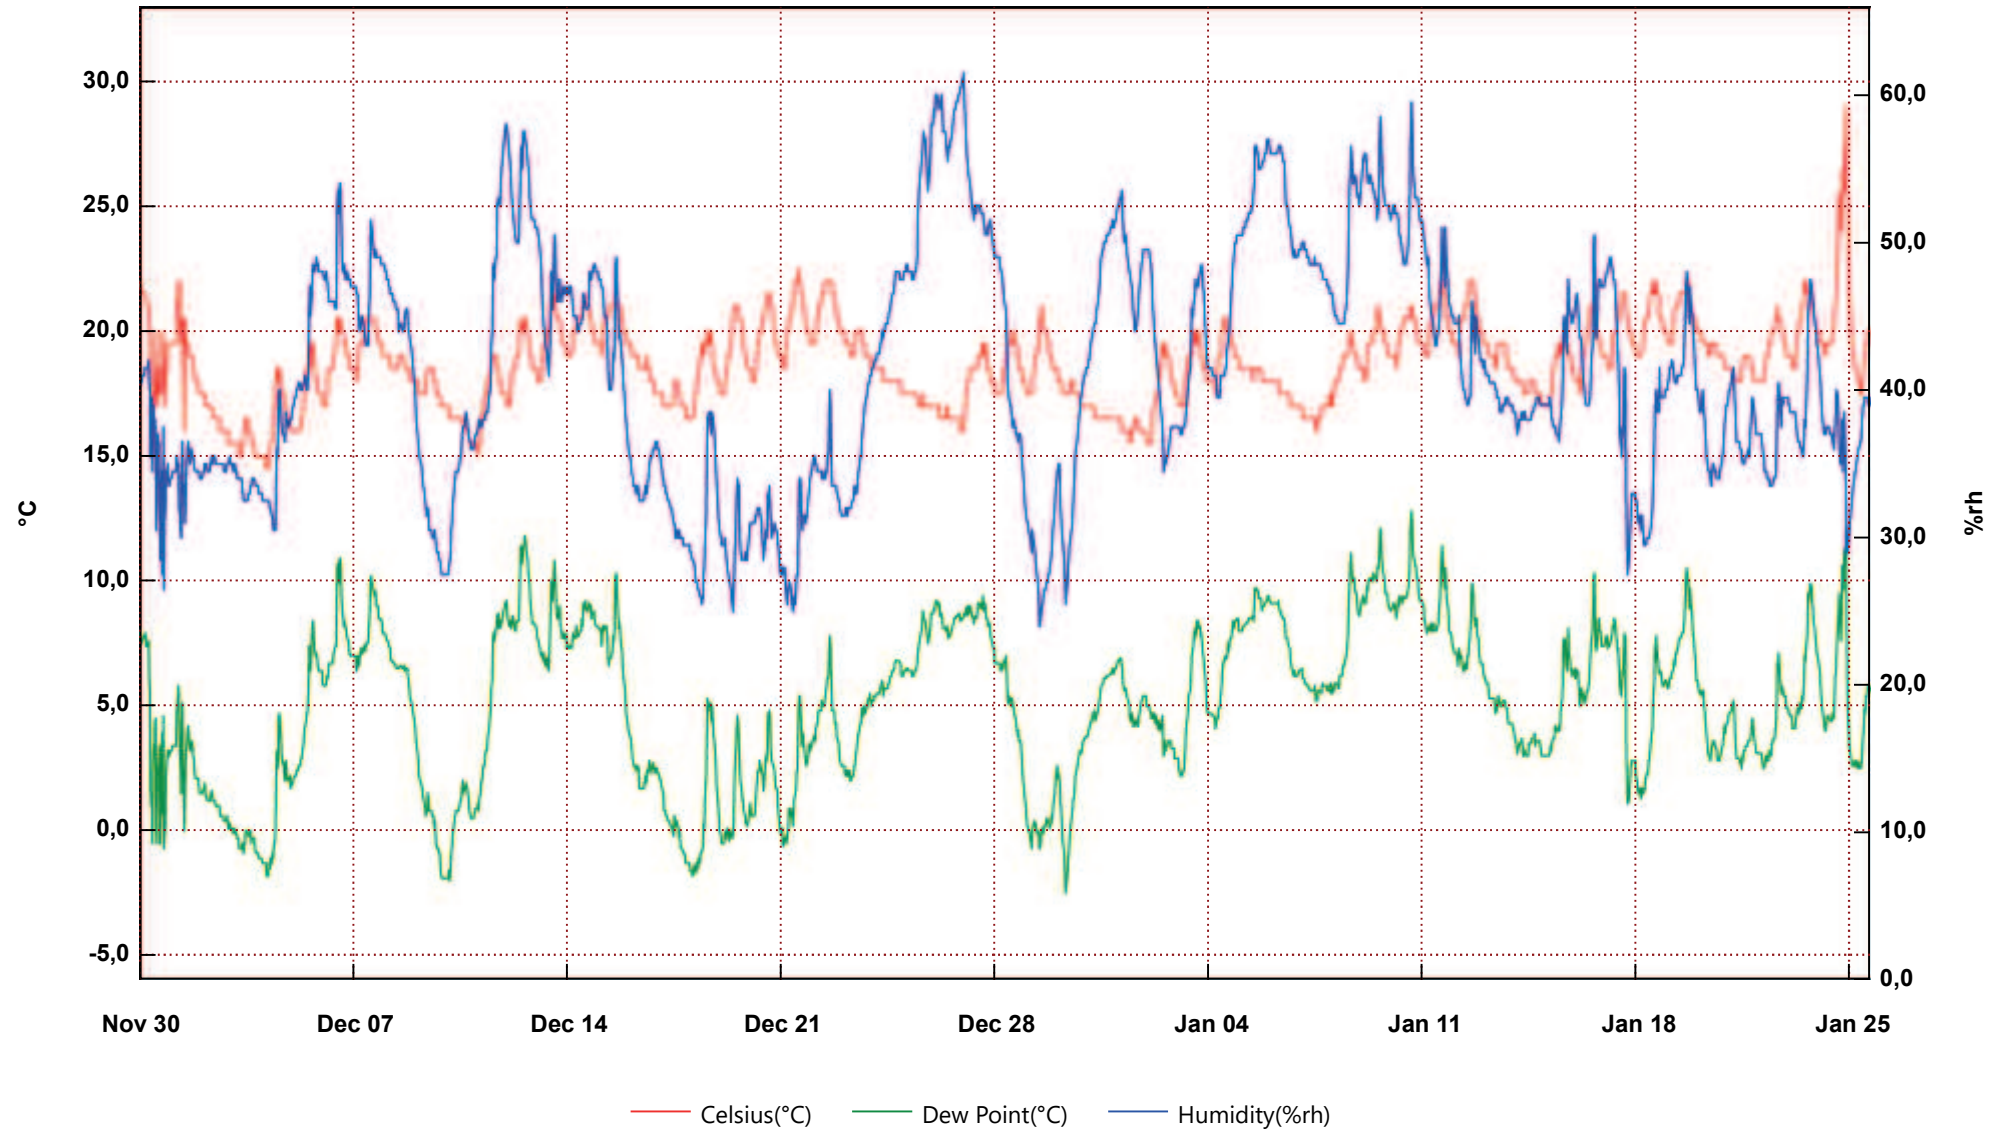

# UT 113

From: giovedì 30 novembre 2017 0.00.00 - To: giovedì 25 gennaio 2018 16.30.00